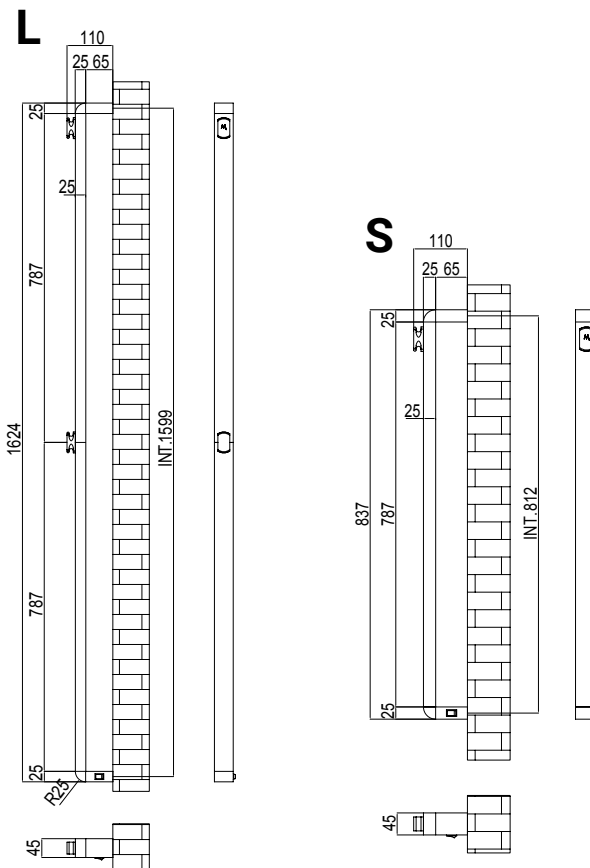

686

SC0686BXXX01..

Già inclusi nell'articolo e disponibili come ricambi

Already included in the article and available as spare parts

Уже входит в комплектацию артикула и доступны как запасные детали

686/L 686/S

Int.		TG			TG+V			V			▲	▲
mm	inch	Watt	Kcal/h	Btu	Watt	Kcal/h	Btu	Watt	Kcal/h	Btu	Kg	Lb
812	31,97	15	12,9	51,15	15	12,9	51,15	15	12,9	51,15	3,2	7,05
1599	62,95	30	25,8	102,3	30	25,8	102,3	30	25,8	102,3	4	8,82

Asta appendiaccappatoio scaldante.

Heated robe hanger staff.

Обогреваемая вешалка для халата.

Misura del tubo	25x45mm
Modulo aggiuntivo	non disponibile
Collegamento elettrico	interruttore con tasto on/off
Resistenza	cavo a secco
Filo con presa Schuko	non disponibile
Aromaterapia	non disponibile

Pipe dimension	25x45mm
Additional Module	not available
Electric connection	on/off switch
Electric element	dry heating wire
Wire and Schuko Plug	not available
Aromatherapy	not available

Диаметр трубы	25x45mm
Дополнительный модуль	недоступен
Электрическое подключение	выключателя с кнопкой вкл./выкл.
Электрический нагревательный элемент	сухого типа
Кабель с евро розеткой	недоступен
Ароматерапия	недоступен